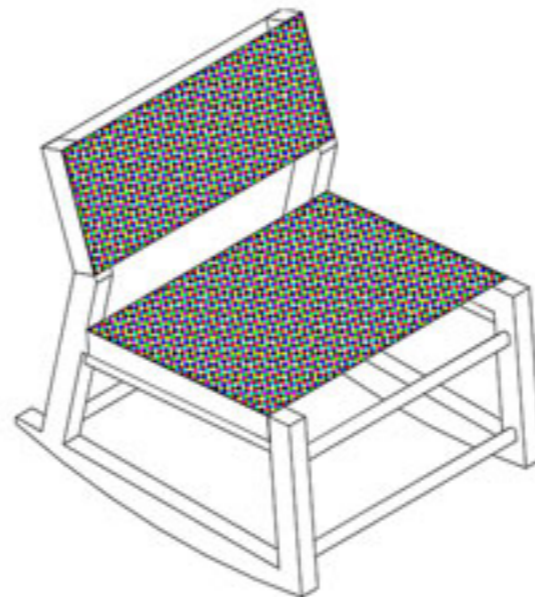

toldina* [on the sunny side]

mini RC

BEACH

turquesa + blanco/amarillo
turquoise + white/yellow

PIRATE

blanco/rojo + gris oscuro
white/red + dark grey

CITRUS

mandarina + limón
mandarin + lemon

MANGOBERRY

amarillo + coral
yellow + salmon