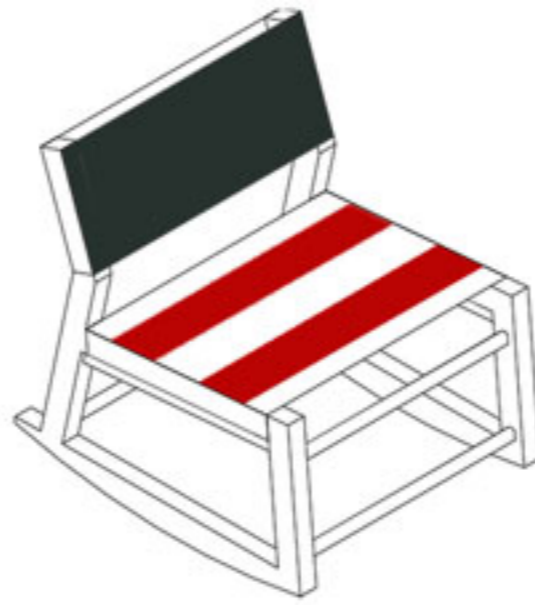

toldina* [on the sunny side]

mini RC

BEACH

turquesa + blanco/amarillo
turquoise + white/yellow

PIRATE

blanco/rojo + gris oscuro
white/red + dark grey

CITRUS

mandarina + limón
mandarin + lemon

MANGOBERRY

amarillo + coral
yellow + salmon