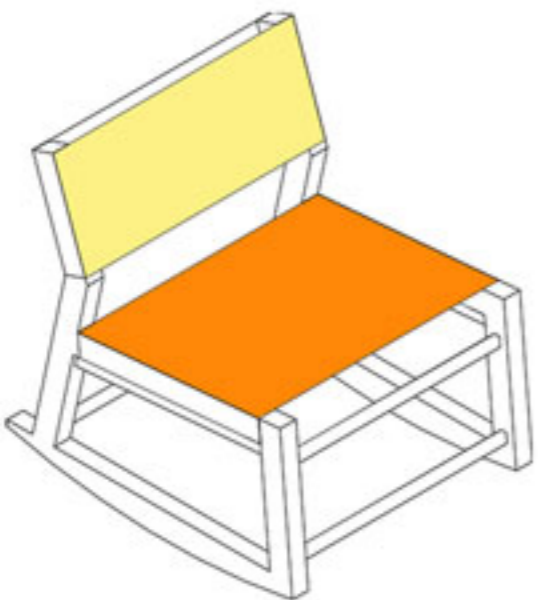

toldina* [on the sunny side]

mini RC

BEACH

turquesa + blanco/amarillo
turquoise + white/yellow

PIRATE

blanco/rojo + gris oscuro
white/red + dark grey

CITRUS

mandarina + limón
mandarin + lemon