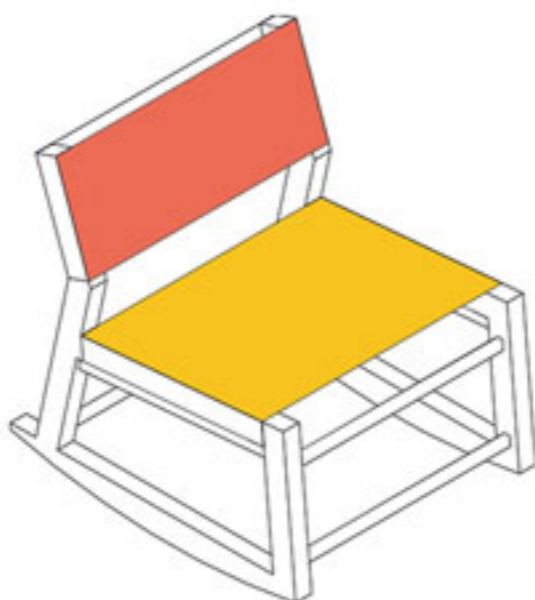

toldina* [on the sunny side]

mini RC

BEACH

turquesa + blanco/amarillo
turquoise + white/yellow

PIRATE

blanco/rojo + gris oscuro
white/red + dark grey

CITRUS

mandarina + limón
mandarin + lemon