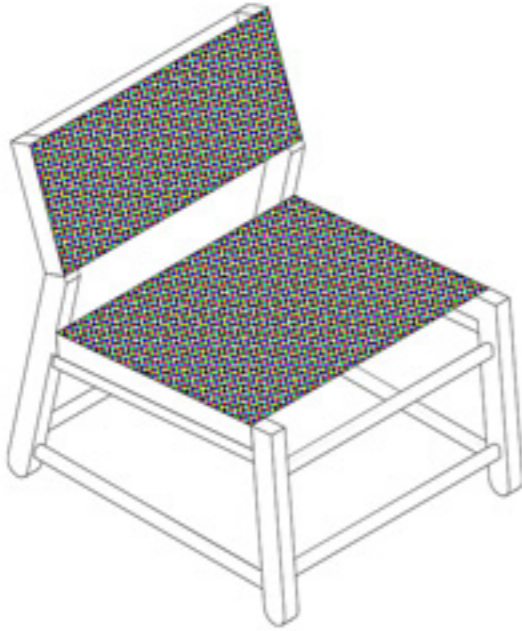

toldina* [*on the sunny side*]

¿como te gusta sentarte? | *how do you like to sit?*

LC

RC

mini RC

AC

RA

OTTO

LC

sillón | *lounge chair*

RC

mecedora | *rocking chair*

mini RC

mini mecedora | *mini rocking chair*

AC

sillón con brazos | *armchair*

RA

mecedora con brazos | *rocking armchair*

OTTO

reposapiés | *foot stool*

toldina* [on the sunny side]

elige los colores que más te gustan | choose the colors you love

LC, RC, AC, RA, OTTO

001