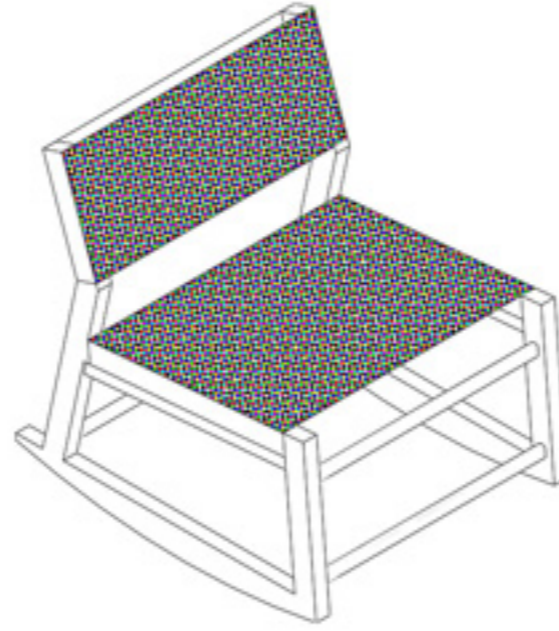

toldina* [*on the sunny side*]

¿como te gusta sentarte? | *how do you like to sit?*

LC

RC

mini RC

AC

RA

OTTO

LC

sillón | *lounge chair*

RC

mecedora | *rocking chair*

mini RC

mini mecedora | *mini rocking chair*

AC

sillón con brazos | *armchair*

RA

mecedora con brazos | *rocking armchair*

OTTO

reposapiés | *foot stool*

toldina* [on the sunny side]

elige los colores que más te gustan | choose the colors you love

LC, RC, AC, RA, OTTO

001